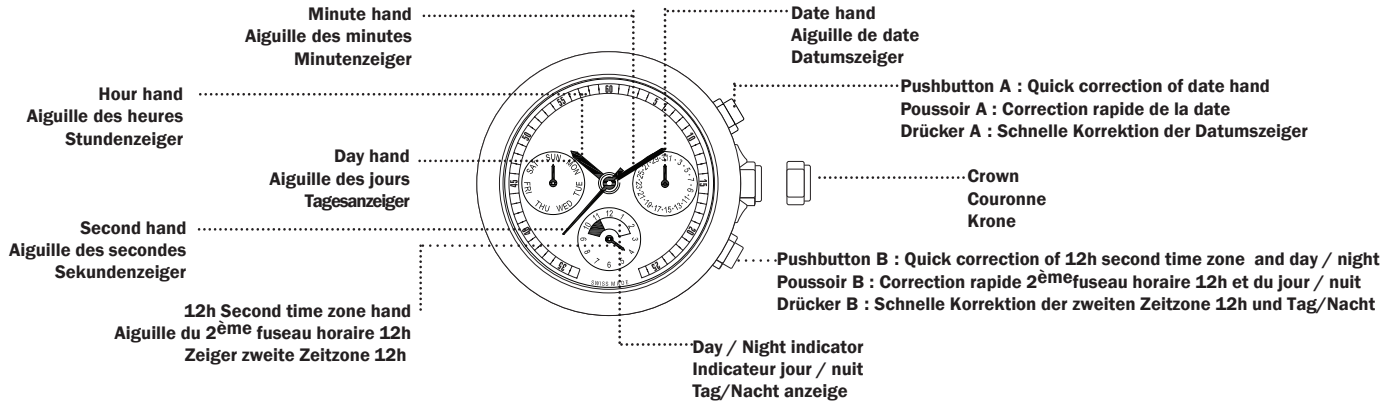

PRESENTATION – PRÉSENTATION – ANSICHT

**SETTING THE TIME
HOUR AND MINUTE**

**REGLAGE DE L'HEURE
ET MINUTE**

**EINSTELLEN DER ZEITANZEIGE
STUNDEN UND MINUTEN**

DAY SETTING

CORRECTION DU JOUR

EINSTELLEN DES TAGES

QUICK DATE CORRECTION

CORRECTION RAPIDE DE LA DATE

SCHNELLE KORREKTION DES DATUMS

**SET THE SECOND TIME ZONE
AND DAY / NIGHT**

**CHANGEMENT 2^{ème} FUSEAU HORAIRE
ET JOUR / NUIT**

**ÄNDERUNG DER ZWEITEN ZEITZONE
UND TAG/NACHT**